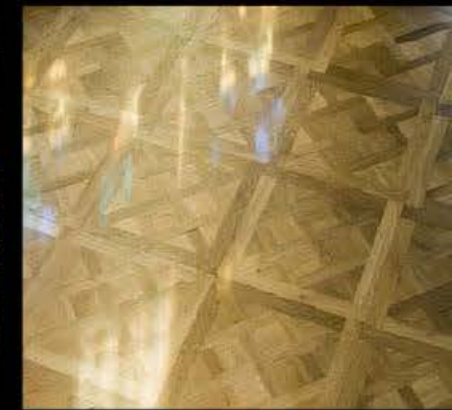

Herringbone
(various widths
and lengths)

SUELO Original Chapel Basilica
Versailles Panel
ACABADO Double Smoked Natural
MEDIDAS 810 x 810 mm

PANELES Y DIBUJOS

ORIGINAL CHAPEL BASILICA

Por bonita que sea una buena tarima antigua, algunos interiores requieren algo más que líneas rectas. Original Chapel le ofrece una selección de 10 paneles y 2 dibujos, desde el clásico Herringbone (en espiga) al intrincado Chateau. Ajustese a la época de construcción de un edificio o agregue un toque clásico a un interior moderno: la elección es suya.

ESPECIFICACIONES

Suelo de madera que lleva al límite el concepto de aspecto envejecido.

CATHEDRAL

ORIGINAL CHAPEL CATHEDRAL

Viaje siglos atrás con la colección Cathedral. Suelos de madera que llevan al límite el concepto de aspecto envejecido. Inspirado en las grandes catedrales y castillos de Europa, este suelo sofisticado atrae las miradas crea efectos de color resplandecientes debido a sus zonas raspadas y bordes desgastados a mano. Cada una de las tablas nos cuenta una historia. Una historia del pasado y de cómo pasa el tiempo.