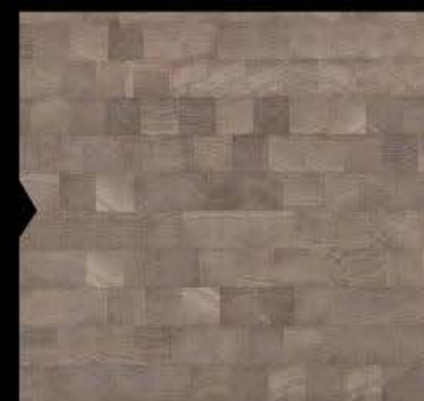

SUELO Original Chapel Abbey
ACABADO Double Smoked White
MEDIDAS 20 x 70 mm

ESPECIFICACIONES