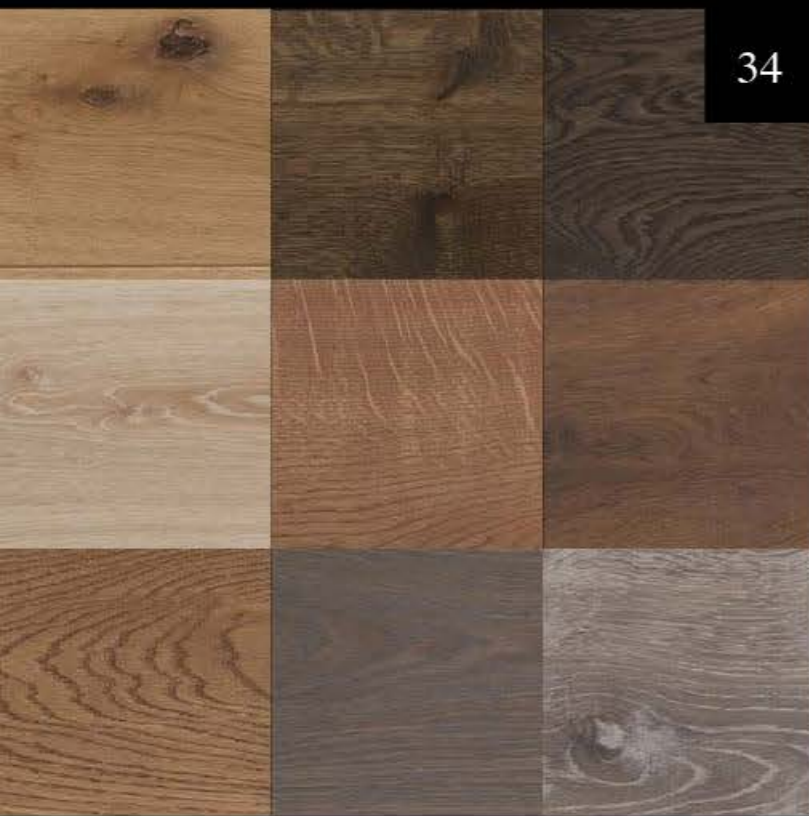

34

10

34

ÍNDICE

ORIGINAL CHAPEL PARQUET

- 04 Suelos Original Chapel
  Unique by nature
- 06 La selección más amplia de los mejores suelos
- 08 Original Chapel Parquet
- 10 Paneles y dibujos Original Chapel Basilica
- 14 Original Chapel Cathedral
- 16 Original Chapel Hermitage
- 18 Original Chapel Convent
- 22 Original Chapel Parish
- 24 Original Chapel Minster
- 26 Original Chapel Monastery
- 28 Original Chapel Abbey
- 30 Original Chapel Priory
- 34 Colores
- 38 Dibujos
- 40 Extras customizados
- 42 Proyectos especiales
- 44 Sostenibilidad
- 47 Explicación de los iconos

04

06

40

42

44