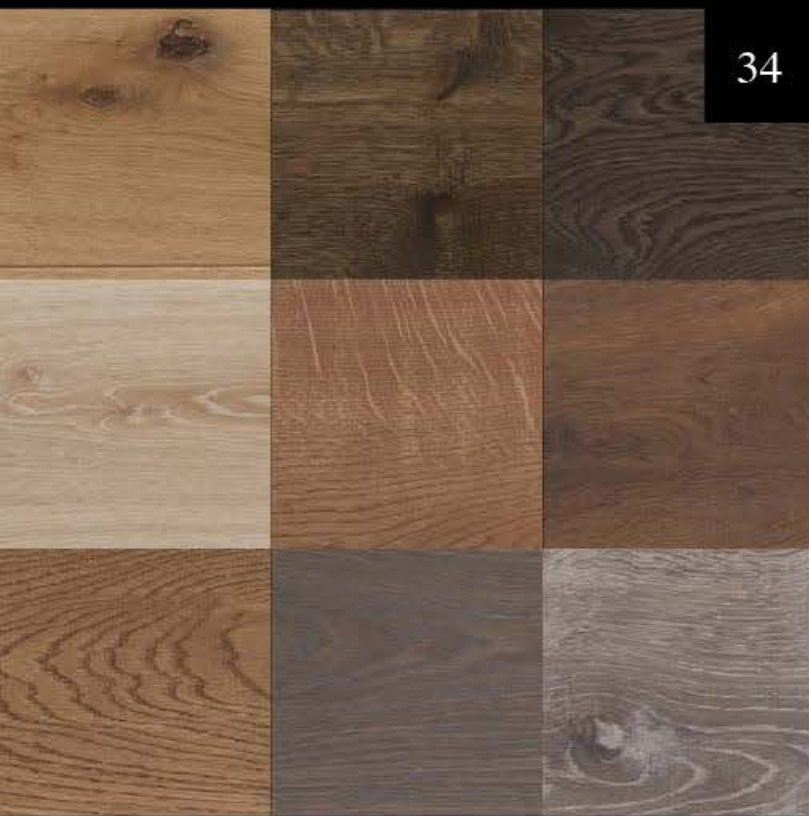

34

10

34

ÍNDICE

ORIGINAL CHAPEL PARQUET

- 04 Suelos Original Chapel
  Unique by nature
- 06 La selección más amplia de los mejores suelos
- 08 Original Chapel Parquet
- 10 Paneles y dibujos Original Chapel Basilica
- 14 Original Chapel Cathedral
- 16 Original Chapel Hermitage
- 18 Original Chapel Convent
- 22 Original Chapel Parish
- 24 Original Chapel Minster
- 26 Original Chapel Monastery
- 28 Original Chapel Abbey
- 30 Original Chapel Priory
- 34 Colores
- 38 Dibujos
- 40 Extras customizados
- 42 Proyectos especiales
- 44 Sostenibilidad
- 47 Explicación de los iconos

04

06

40

42

44